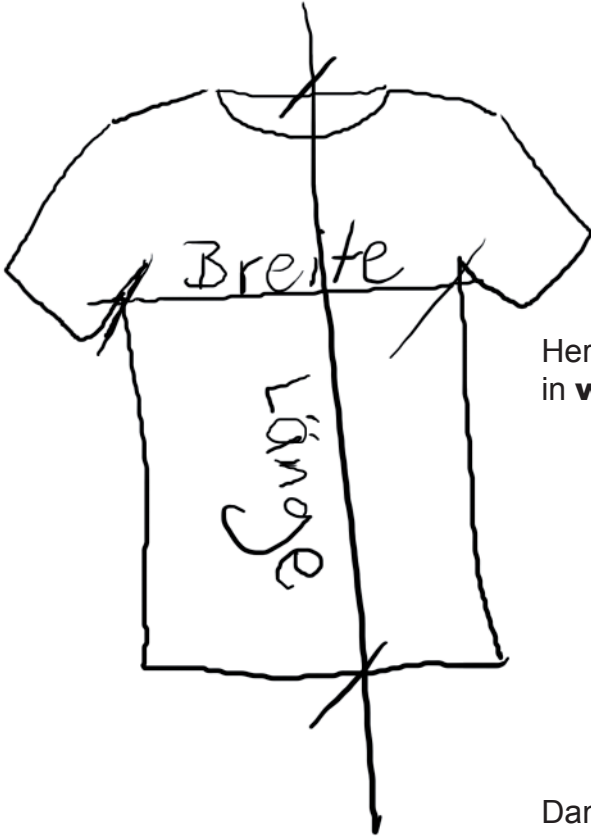

Maße für T-Shirt „Rabe“

Herren, normaler Schnitt
in **weiß und kit**

M	Breite	50 cm	Länge	70 cm
L		53 cm		73 cm
XL		57 cm		76 cm
XXI		59 cm		80 cm

Damen, leicht tailliert geschnitten
mit weiterem Halsausschnitt
in **weiß und kit**

M	Breite	46 cm	Länge	60 cm
L		50 cm		63 cm
XL		52 cm		65 cm
XXL		55 cm		68 cm
3XL		59 cm		68 cm

Herren Slim Fit (**nur in weiß**)

L	Breite	47 cm	Länge	66 cm
XL		53 cm		68 cm